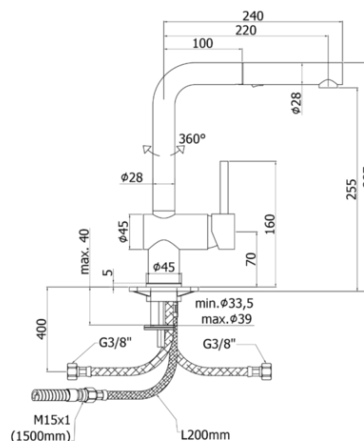

light

DESCRIZIONE | DESCRIPTION

- Miscelatore lavello monoforo con canna orientabile completo di:
- set 2 flessibili inox 3/8"G
- 1 flessibile inox M15x1
- 1 flessibile nylon 1/2"G x M15x1 L.1500mm con piombo

- One-hole sink mixer with swivelling spout complete with:
- set of 2 stainless steel hoses 3/8"G
- 1 stainless steel hose M15x1
- 1/2"-M15x1 / L.1500mm nylon hose with weight

FINITURE | FINISHES

LIG 285.. -MET

ARTICOLO | ARTICLE

LIG 285.. -MET

- con doccia estraibile Dualjet (2 getti) in metallo
- with Dualjet (two-spray) metal pull out hand-shower

DOCUMENTI TECNICI | TECHNICAL DOCUMENTS

DIAGRAMMA
PORTATA 1

ISTRUZIONI
INSTALLAZIONE